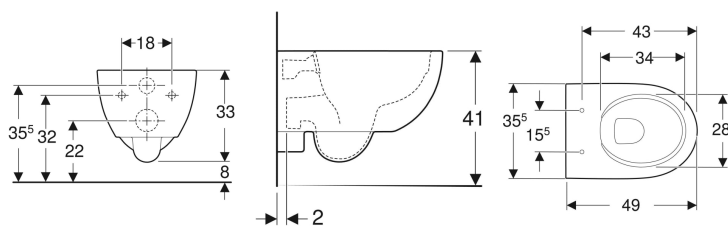

Geberit Selnova Compact fali WC mélyöblítésű, rövidített kivitel, zárt forma, Rimfree

Példaábra

Alkalmazási célok

- Falsík alatti öblítőtartályokhoz
- Nyomó-öblítő szelephez
- Kis fürdőszobákba vagy vendég WC helyiségekbe történő beépítésre

Tulajdonságok

- Falra szerelhető

- Mélyöblítésű WC
- Rimfree
- 1. típus, teljes mennyiség 6 / 5 l, EN 997 szerint
- 4.5 literrel öblít
- Zárt kivitel
- Rövidített kivitel
- Padlótól való távolság 8 cm

Kiegészítőleg rendelhető

- WC-ülőke

Cikksz.	Szín / felület	B	H	T	
500.377.01.2	Fehér	35.5 cm	33 cm	49 cm	Új